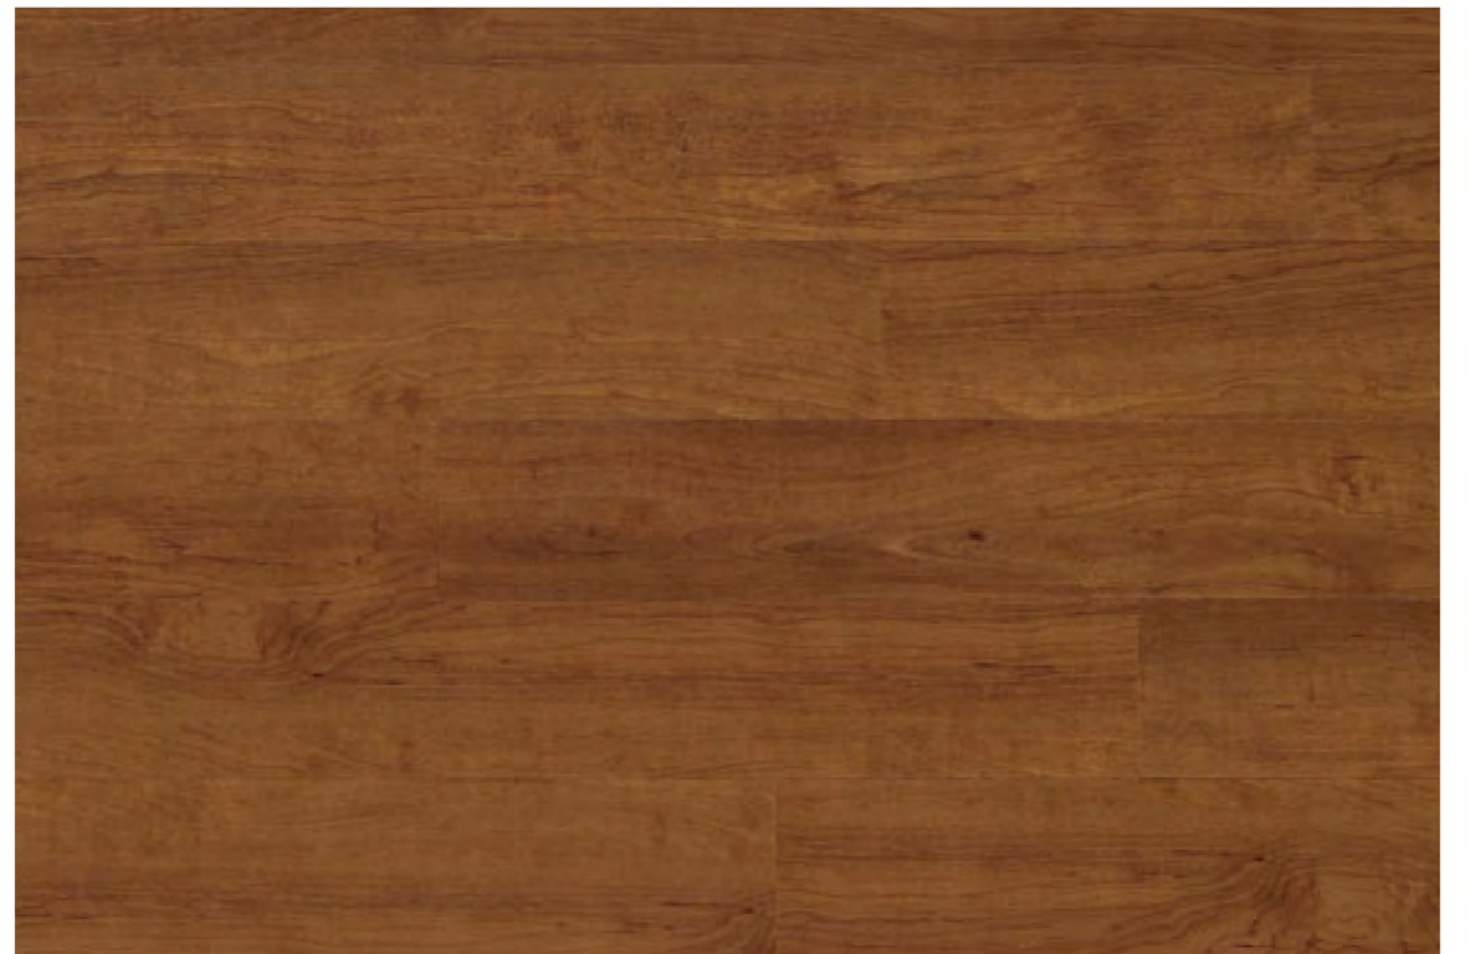

TVW 1010 - Dark Cherry

4" x 36"