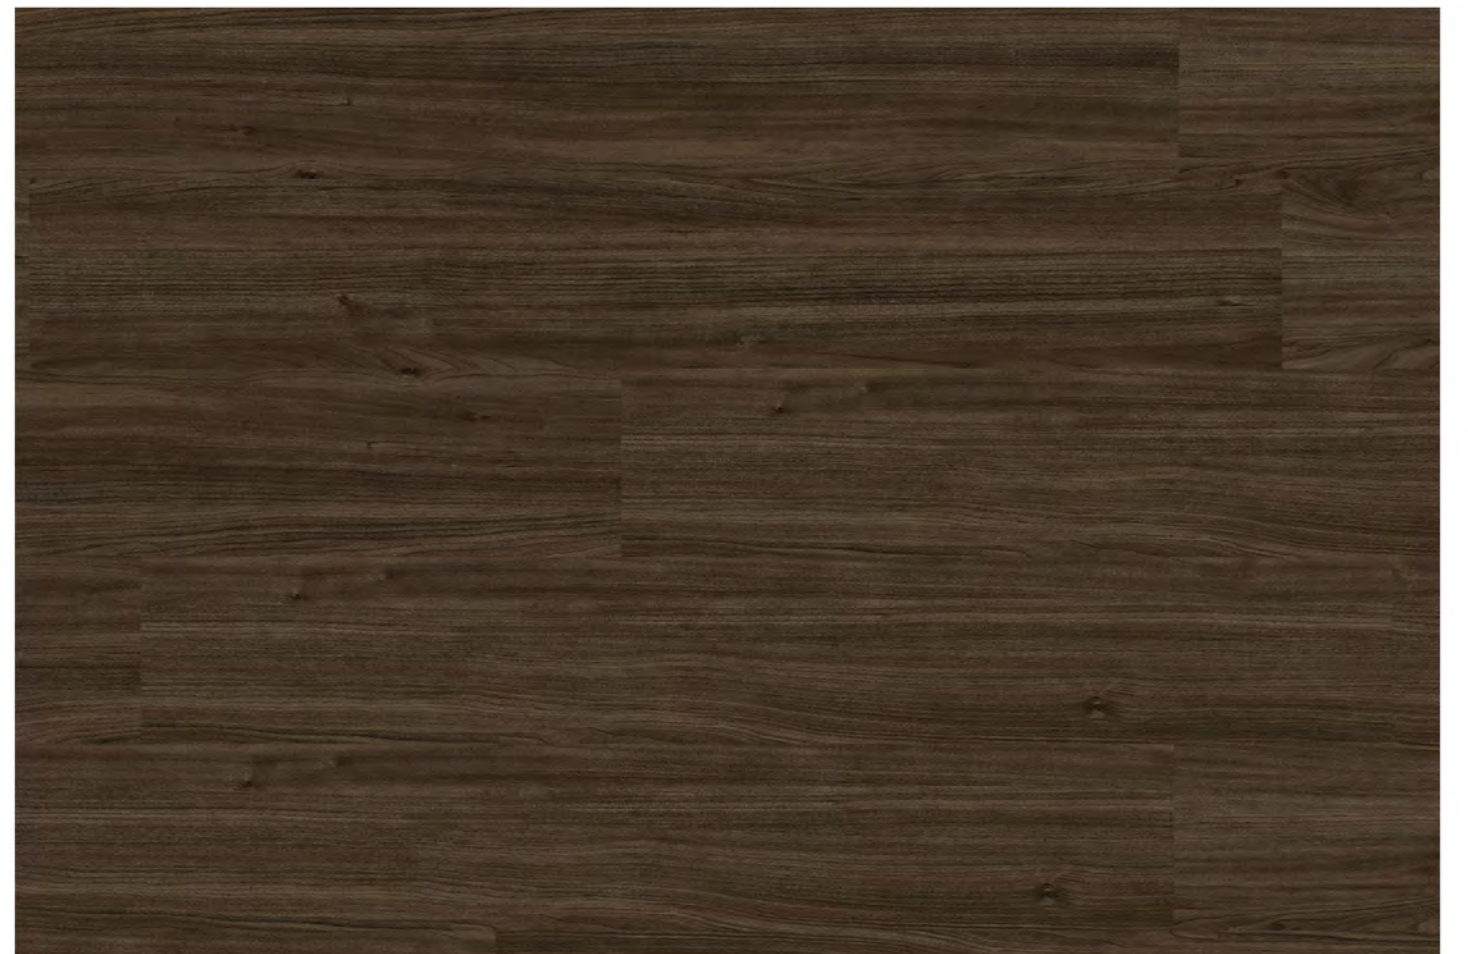

6" x 36"

TVW 1003 - Dark Entry

6" x 36"

TVW 1017 - Washed Maple

4" x 36"

TVW 0107 - Natural Cherry

4" x 36"

TVW 1018 - Lintel